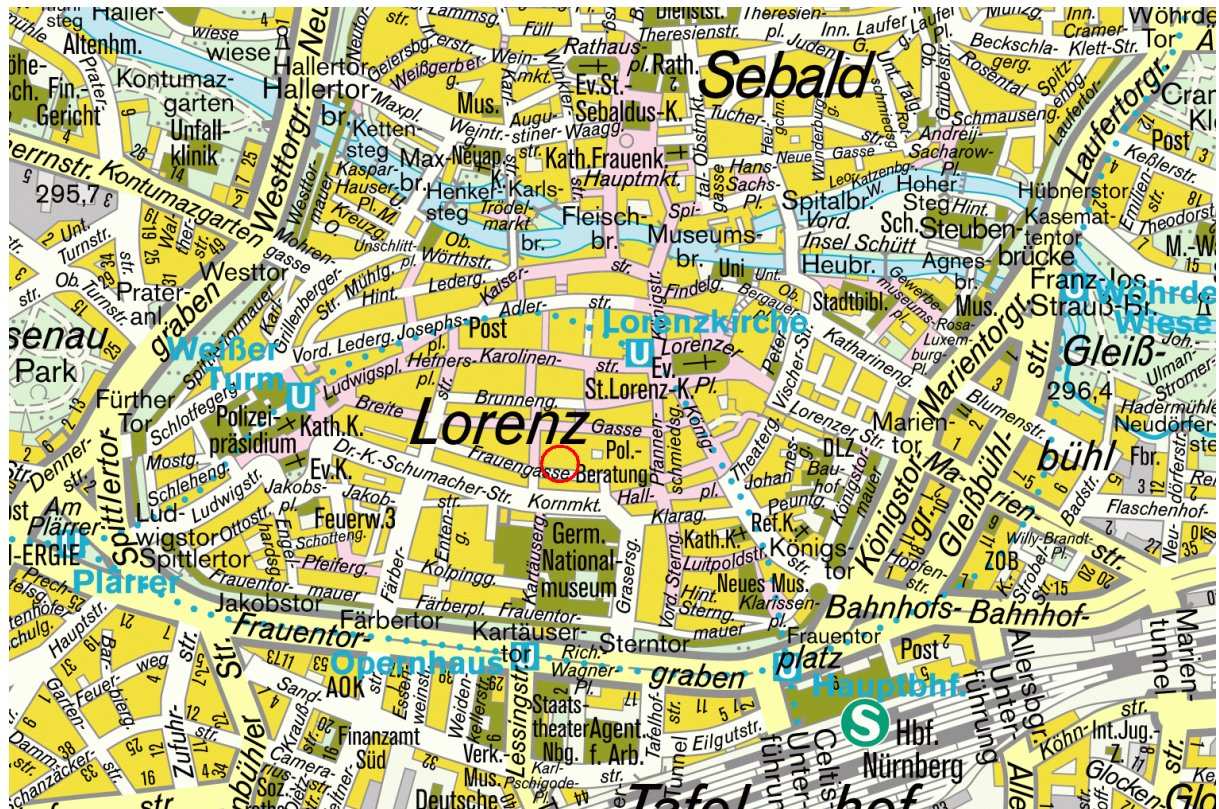

Lageplan AdCAM GmbH Nürnberg

Kartengrundlage: Stadt Nürnberg, [Amt für Geoinformation und Bodenordnung](#)

Anfahrt mit dem Auto

- Fahren Sie in die Innenstadt von Nürnberg (Ziel Opernhaus)
- Gegenüber vom Opernhaus in die Färberstraße einbiegen
- An der Dr. Kurz Schumacher-Straße (1. Ampelkreuzung) nach rechts abbiegen
- Am Ende ist links die Einfahrt in das Parkhaus City-Point
- Wieder 100m links davon stehen Sie vor dem Eingang zu unserem Büro

Anfahrt mit öffentlichen Verkehrsmitteln

- Mit der U-Bahn U1 Richtung Fürth
- Gleich die erste Haltestelle Lorenzkirche aussteigen
- Verlassen Sie den U-Bahnhof auf der Treppe gegen Ihre Ankunftsrichtung
- Sie gehen die Treppe hoch und geradeaus bis Sie am Kaufhof vorbei sind
- Direkt nach dem Kaufhof rechts, dann immer geradeaus
- Wenn Sie am Parkhaus des City-Point sind, ist schräg links die Frauengasse
- Etwa 100m auf dem rechten Bürgersteig ist der Eingang zu unserem Büro (Fußweg gesamt etwa 3 Minuten)